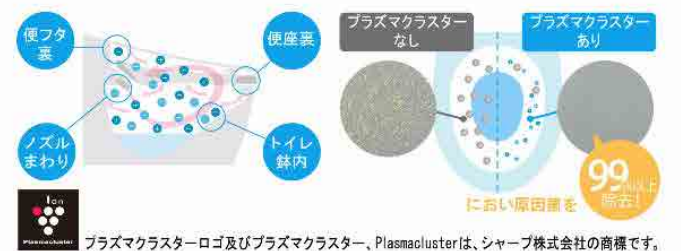

カラーバリエーション

リモコンデザイン

キレイ機能

アクアセラミック

従来の陶器ではできなかった「ガンコな水アカ」も「汚れ」もどちらも落とせる、お掃除ラクラクな衛生陶器です。

100年
クリーン
AQUA
CERAMIC

パワーストリーム洗浄

強力な水流が便器鉢内のすみずみまで回り、少ない水でもしっかり汚れを洗い流します。

フチレス形状

フチを丸ごとなくし、サッとひと拭き、お掃除ラクラクです。

お掃除ラクラク

鉢内除菌

プラズマクラスターイオンがトイレをまるごと除菌、しっかり消臭。

お掃除リフトアップ

お掃除できなかったすき間汚れが奥まで楽に拭き取れて、気になるにおいの元もカットします。

キレイ便座

汚れが入りやすいつぎ目がありません。さらに便座裏は防汚素材で、汚れてもサッとひと拭き、お掃除ラクラク。

しっかりエコ

地球環境に配慮した、強力洗浄の超節水トイレ。

超節水ECO5トイレなら、
大13L便器と比べ約69%
大8L便器と比べ約49%
節水できます。

ECO5

【試算条件】4人家族(男性2人、女性2人)が大1回/人・日、小3回/人・日使用した場合で算出。

停電対応

停電の際にも手動で便器の水を流すことができます。

手洗しやすいフォルム

手の洗いを考えた、広く深い手洗鉢です。シャワーの水にすることで飛沫も抑え、きれいにお使いいただけます。

コンパクトなフォルム

出寸法を760mmに抑え、曲線をかしたデザインとすることでコンパクトなフォルムを実現しました。

女性専用『レディスノズル』

LIXILはノズルが2本。おしり洗浄用ノズルとは別に、女性にやさしいビデ洗浄用ノズルを搭載しました。

フルオート便器洗浄

座時間に応じて大・小切替。座から立ち上がると自動で洗浄するので流し忘れの心配もありません。