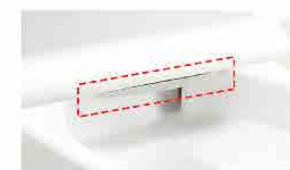

停電対応

停電の際にも手で便器の水が流すことができます。

フルオート便器洗浄

1座時間に応じて大・小切替。1座から立ち上がり自動で洗浄するので忘れの心配もありません。

スッキリノズルシャッター

わからないときはノズルを収納。男子用時などの汚れの心配もなく、ノズルはいつも清潔。シャッターは着脱可能なため、お手入れも簡単です。

女性専用「レディスノズル」

LIXILはノズルが2本。おしり洗浄用ノズルとは別に、女性にやさしいビデ洗浄用ノズルを搭載しました。