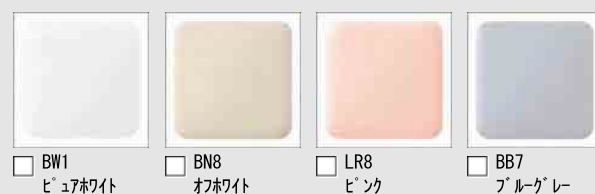

カラーバリエーション

リモコンデザイン

アクアセラミック

落ちるんです。100年クリーン「アクアセラミック」

従来の陶器ではできなかった「ガンコな水アカ」も「汚れ」もどちらも落とせる、お掃除ラクラクな衛生陶器です。

100年クリーン

AQUA CERAMIC

お掃除するたび、ガンコな水アカが落ちるんです。^{※1}