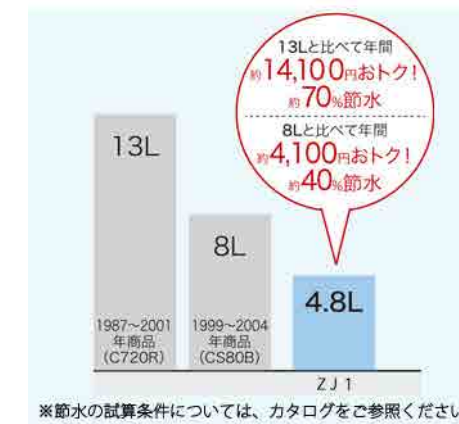

パステルアイボリー

パステルピンク

便器・便座機能

お掃除ラクラク

凹凸が少なく、ノズルまわりもすっきり。ラクにお掃除できるのが魅力です。

みんなが手洗いしやすい

しっかり手が洗いやすい高さに設計。水はねもしにくく気持ちよく洗えます。

汚れがつきにくく、落ちやすい

汚れが落ちやすい技術で、お掃除がぐっとラクになりました。

しっかり洗浄、お掃除しやすい

便器の中を少ない水で効率よく洗います。サッとひとふき、お掃除ラクラクです。

トルネード洗浄 フチなし形状

節水だからエコ

13L便器からおよそ1/3の水で洗浄する、進化した節水技術。

機能一覧

トルネード洗浄	便ふた着脱	セルフクリーニング	セフィオンテクト
クリーン便座(つぎ目なし)	クリーンノズル	抗菌	ノズルそうじ
フチなし形状	おしり洗浄	やわらか洗浄	ビデ洗浄
ムーブ洗浄	水勢調節	洗浄位置調節	おまかせ節電
タイマー節電	便座・便ふたソフト閉止	停電時安心設計	オート便器洗浄※
オートパワー脱臭/脱臭	リモコン便器洗浄	暖房便座	着座センサー
リモコン			