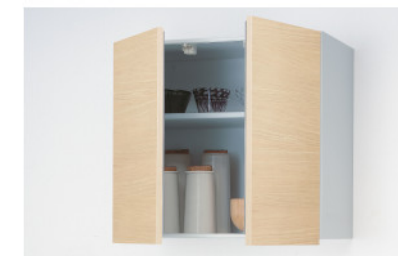

画像はイメージです。商品に床などの写り込みがあります。

ザ・クラッソ

I型 基本プラン
 キッチンカウンター高さ/850mm

イメージ画像扉カラー
 パラホワイト(HCA)

Color Variation

※ はお見積りカラーです

1G1
ユニナチュレN

KPT2550SAAHCA4RN_ YTTMF SSJ3S BVM01

水もごみもスイスイ流れる

水が流れやすいよう、シンクの端に排水口を設けました。
 ステンレススクエアすべり台シンク

広々使えるシンク形状

たっぷりラクラク収納

手元の使いやすさにこだわりました。

シンク用キャビネット
 ラクラクボックス付2段引き出し

よく使う道具は「ラクラクボックス」と「ラクラク小物トレー」へ

ラクラクボックス ラクラク小物トレー

お湯のムダを抑える

お湯が混ざり始めるところをクリック感でお知らせ

シングルレバー水栓
 エコシングル機構搭載

レバー中央部までは水が出ます。水とお湯の境には「カチッ」とクリック感を設け、お湯の始めをお知らせします。

レンジフード

シロココファンフード:ブラック

シンク

※画像は左仕様です
 ステンレススクエアすべり台シンク(エンボス)

ウォールキャビネット

ミドルウォールキャビネット

シンクキャビネット仕様

キャビネットカラー
 ホワイト メラミン MF取っ手

キャビネットカラー:ホワイト/メラミン底板/MF取っ手