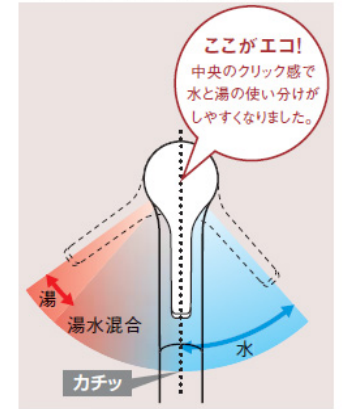

水もごみもスイスイ流れる

水が流れやすいよう、シンクの端に排水口を設けました。
 ステンレススクエアすべり台シンク

広々使えるシンク形状

たっぷりラクラク収納

手元の使いやすさにこだわりました。

シンク用キャビネット
 ラクラクボックス付2段引き出し

よく使う道具は「ラクラクボックス」と「ラクラク小物トレー」へ

ラクラクボックス ラクラク小物トレー

お湯のムダを抑える

お湯が混ざり始めるところをクリック感でお知らせ

シングルレバー水栓
 エコシングル機構搭載

レバー中央部までは水が出ます。水とお湯の境には「カチッ」とクリック感を設け、お湯の始めをお知らせします。

レンジフード

シロココファンフード:ブラック

シンク

※画像は左仕様です
 ステンレススクエアすべり台シンク(エンボス)