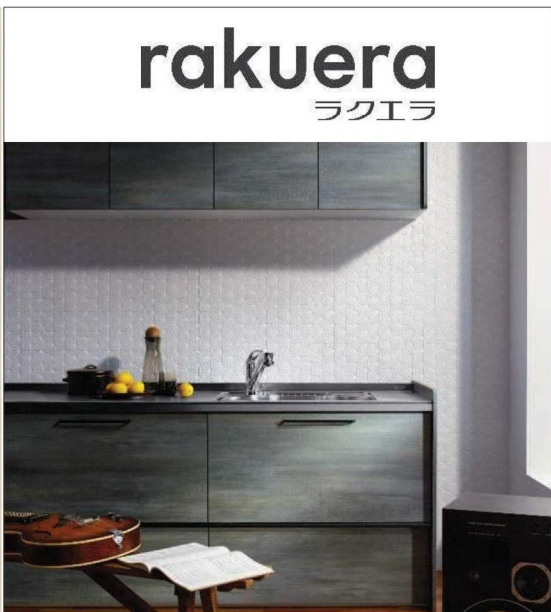

フラットスリムレンジフード(化粧幕板/扉面材)
75cm/シルバー
ZRS75ABZ21FS(R/L)-E

ホーロートップコンロ(3口/60cm)
フェイス:シルバー/トップ:ブラック/グリル:水無片面
ZGFNK6R1RQSE-E

シングルレバー水栓
ZZKMS11ITCLE

ステンレスワークトップ
キズが目立ちにくいコイニング加工。

rakuera
ラクエラ

キッチン家具、
と考える。

毎日を過ごす場所だから、
肩のチカラを抜いて、自分らしく。
デザインも機能もサイズも、
あなたのインテリアにピッタリ寄り添うラクエラ。

シンクキャビネット
スライド収納プラン
ボールなどのシンクでよく使う道具を収納します。

トール足元収納
背の高いものも立てたままでスッポリ入る
トール足元収納。

サイレントレール
スムーズで静かな引出しがキッチンワークを
より快適にします。

シンク前収納
包丁差し(ロック付き)、まな板、ふきん、
ラップなどが収納できます。

ステンレスシンク(大)
シンプルなステンレスシンクです。
W82×D48.5×H18.3cm(TG)