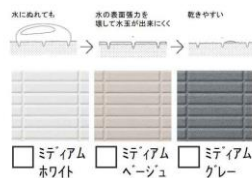

浴槽

人間工学に基づいた設計で誰もが使いやすい「浴槽」を実現しました。

ベーシックな浴槽もスタイリッシュに。
アーチ浴槽

アーチ浴槽 洗い幅広い形状。足もしっかり伸ばせます。

ゆったりとしたやさしいカタチ。
エスライン浴槽

エスライン浴槽 浴槽内ステップ付まで半身浴が楽しめます。

■浴槽カラー (FRP 4色)

■排水栓

■エプロン

■ハイザーカウンター

壁柄

■Dグレード (全周タイプ / アクセントタイプ: パラレルホワイト(周囲)との組み合わせ)

床

■スミピカフロア 単色

乾きやすい。
清りにくい。お掃除しやすい。

単色フロアバリエーション

ささっと排水口

特長

遅く帰ってきても、温かいお風呂がお出迎え。
光熱費がお得な「省エネ」浴槽です。

保温浴槽 (FRP)
保温浴槽 II (人造大理石)

お湯が冷めにくい保温仕様の浴槽です。
温いお湯の回数も減らせて、光熱費がグンとおトクに。CO2削減にも効果的です。

※断熱組フタはオプションです。

天井

フラット天井(断熱無)