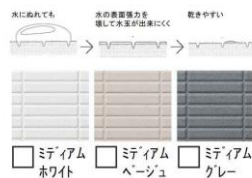

浴槽

人間工学に基づいた設計で誰もが使いやすい「浴槽」を実現しました。

ベーシックな浴槽もスタイリッシュに。
アーチ浴槽

アーチ浴槽 洗い幅広い形状。足もしっかり伸ばせます。

ゆったりとしたやさしいカタチ。
エスライン浴槽

エスライン浴槽 浴槽内ステップ付まで半身浴が楽しめます。

■浴槽カラー (FRP 4色)

■排水栓

■エプロン

■ハイザーカウンター

壁柄

■Dグレード (全周タイプ / アクセントタイプ: パラレルホワイト(周囲)との組み合わせ)

全周タイプ

パラレルグリーン

パラレルピンク

パラレルイエロー

パラレルホワイト

アクセントタイプ

パーチカルブラック(AC)

パーチカルボルドー(AC)

パラレルグリーン(AC)

パラレルピンク(AC)

パラレルイエロー(AC)

床

■スミピカフロア 単色

乾きやすい。
清りにくい。お掃除しやすい。

単色フロアバリエーション

ささっと排水口

特長

遅く帰ってきても、温かいお風呂がお出迎え。
光熱費がお得な「省エネ」浴槽です。

保温浴槽 (FRP)

保温浴槽 II (人造大理石)