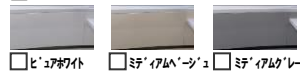

浴槽

人間工学に基づいた設計で誰もが使いやすい「浴槽」を実現しました。

ベーシックな浴槽もスタイリッシュに。
アーチ浴槽

アーチ浴槽 洗い幅広い形状。足もしっかり伸ばせます。

ゆったりとしたやさしいカタチ。
エスライン浴槽

エスライン浴槽 浴槽内ステップ付まで半身浴が楽しめます。

■浴槽カラー (FRP 4色)

■排水栓

■エプロン

■ハイザーカウンター

壁柄

■Dグレード (全周タイプ / アクセントタイプ: パラレルホワイト(周囲)との組み合わせ)

床

■スミピカフロア 単色

乾きやすい。
清りにくい。お掃除しやすい。

単色フロアバリエーション

ささっと排水口

特長

遅く帰ってきても、温かいお風呂がお出迎え。
光熱費がお得な「省エネ」浴槽です。

保温浴槽 (FRP)
保温浴槽 II (人造大理石)

お湯が冷めにくい保温仕様の浴槽です。
温いお湯の回数も減らせて、光熱費がグンとおトクに。CO2削減にも効果的です。

※断熱組フタはオプションです。

天井

フラット天井(断熱無)