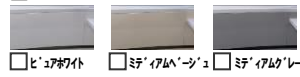

浴槽

人間工学に基づいた設計で誰もが使いやすい「浴槽」を実現しました。

ベーシックな浴槽もスタイリッシュに。
アーチ浴槽

アーチ浴槽 洗い幅広い形状。足もしっかり伸ばせます。

ゆったりとしたやさしいカタチ。
エスライン浴槽

エスライン浴槽 浴槽内ステップ付まで半身浴が楽しめます。

■浴槽カラー (FRP 4色)

■排水栓

■エプロン

■ハイザーカウンター

壁柄

■Dグレード (全周タイプ / アクセントタイプ: パラレルホワイト(周囲)との組み合わせ)

全周タイプ

パラレルグリーン

パラレルピンク

パラレルイエロー