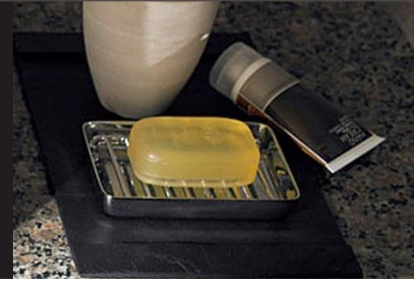

# アメージュZ便器 リトイレ(フチレス)

お好きな便座を選んで  
お掃除もラクラクな組合せトイレ。

※窓は参考例です。  
0.5坪プラン (780×1,690mm) CG合成によるイメージ画像(壁:エコカラット)です。

LIXIL