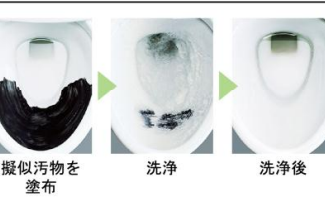

ベージュ シャワートイレ(フチレス)

便器も便座もお掃除ラクラクの
一体型シャワートイレ。

機能一覧

■ ■ ■ ■ キレイ機能 ■ ■ ■ ■ - パワーストリーム洗浄 - お掃除リフトアップ (手動) - 女性専用レディスノズル - スッキリノズルシャッター - ノズルそうじ - ノズルオートクリーニング - ノズル先端着脱 - キレイ便座 - 便フタワンタッチ着脱 - ハイキラミック (ISO抗菌準拠) - 抗菌樹脂 (ISO抗菌準拠)	■ ■ ■ ■ キレイ機能 ■ ■ ■ ■ - 鉢内スプレー ■ ■ ■ ■ エコ機能 ■ ■ ■ ■ - 超節水ECO5 (大5L、小3.8L) - スーパー節電 - ワンタッチ節電 (8h) - 電源スイッチ ■ ■ ■ ■ 洗浄機能 ■ ■ ■ ■ - おしり洗浄 (泡ジェット洗浄) - ビデ洗浄 (泡沫ソフト) - おしりワイド洗浄 - おしりマッサージ洗浄 - ワイドビデ洗浄	■ ■ ■ ■ 快適機能 ■ ■ ■ ■ - フルオート便器洗浄 (男子小洗浄なし) - Wパワー脱臭 - 暖房便座 - スローダウン便座 - 便座ヒーターオートOFF - 着座センサー - リモコン - 点字対応

カラーバリエーション

リモコンデザイン

キレイ機能

パワーストリーム洗浄

強力な水流が便器鉢内のすみずみまわって回り、少ない水でもしっかり汚れを洗い流します。

フチレス形状

フチを丸ごとなくし、サッとひと拭き、お掃除ラクラクです。

ハイパーキラミック

キズ、汚れに強く、銀イオンパワーで細菌の繁殖も抑えます。

キズ汚れに強い

高硬度のジルコンを釉薬の表面まで含んでいるので、キズがつきにくく、汚れの付着を軽減します。

汚物汚れに強い

コンパクトなフォルム

コンパクト設計の奥行760mmなので、空間をより広々でき、ゆとりを生み出します。

鉢内スプレー

便器の表面を濡らし、汚物汚れを付きにくくするのでお掃除もラクラク。

フルオート便器洗浄

便座から立ち上がると自動的に便器を洗浄。

しっかりエコ

エコロジーでエコノミー。大切な水をムダなく賢く節約します。

ECO5

大洗浄5L、小洗浄3.8Lの「超節水ECO5トイレ」。従来品※(大13L)と比べ約**69%**の節水を実現。**2日でおフロ1杯分以上**(280L)節約できます。また、水道料金なら年間約**13,800円**もお得です。

※1989~2001年発売品

2日でおフロ1杯以上の節水効果
(おフロ1杯を180Lで計算)

従来品 (1989~2001年発売品) [大13L]
ECO5便器 [大5L/小3.8L]

年間約 **13,800円** 節約できます。

【試算条件】4人家族(男性2人、女性2人)が大1回/人・日、小3回/人・日使用した場合で算出。【引用元】省エネ・防犯住宅推進アプローチブック【単価】上下水道: 265円/m³(税込)

お掃除リフトアップ

真上にはっきり上がるから、お掃除できなかったすき間汚れが奥まで楽に拭き取れて、気になるにおいの元もカットします。

手洗しやすいフォルム

手の洗いやすさを考えた、広くて深い手洗鉢です。

Wパワー脱臭

使用状況を判断して、パワー脱臭とフルパワー脱臭を自動的に切り替えます。

キレイ便座

汚れが入りやすいつぎ目がありません。新素材により気になる便座裏の汚れもサッとひと拭き、お掃除ラクラク。