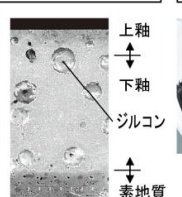

### パワーストリーム洗浄

強力な水流が便器鉢内のすみずみまわって回り、少ない水でもしっかり汚れを洗い流します。

### フチレス形状

フチを丸ごとなくし、サッとひと拭き、お掃除ラクラクです。

### キズ汚れに強い

高硬度のジルコンを釉薬の表面まで含んでいるので、キズがつきにくく、汚れの付着を軽減します。